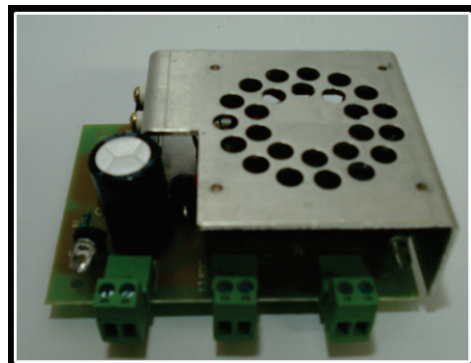

Fonte estabilizada , linear com transformador

(disponível também em caixa metálica para fixação em parede ou caixa no campo ...)

disponível nas versões :

- 13,6 Volts 02 Amperes com 1 Transformador
- 13,6 Volts 04 Amperes com 1 Transformador
- 13,6 Volts 06 Amperes com 1 Transformador
- 26,2 Volts 02 Amperes com 1 Transformador
- 26,2 Volts 04 Amperes com 2 Transformadores
- 26,2 Volts 06 Amperes com 2 Transformadores

Intertravamento de portões

Sistema eletrônico para intertravamento de portões, tanto para pedestres como para veículos. Depois de instalado ele não permite que um portão seja aberto enquanto o outro não estiver totalmente fechado. Ele garante muito mais segurança ao sistema de “clausura” (também conhecido por eclusa) formada por dois portões, normalmente instalados em condomínios.

Conversores de protocolo

A Dataquest , também possui uma vasta linha de conversores de protocolo, tais como:

- RF433 x Wiegand 26
- Wiegand 26 x Abatrack
- barcode x Wiegand 26
- Serial X Abatrack
- Serial x Wiegand 26
- Teclado X Weigand 26
- Wiegand 34 x Wiegand 26