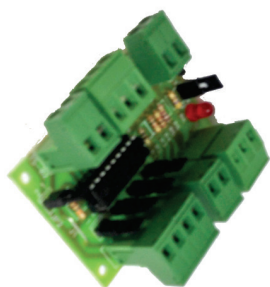

Fonte estabilizada , linear com transformador

(disponível também em caixa metálica para fixação em parede ou caixa no campo ...)

disponível nas versões :

- 13,6 Volts 02 Amperes com 1 Transformador
- 13,6 Volts 04 Amperes com 1 Transformador
- 13,6 Volts 06 Amperes com 1 Transformador
- 26,2 Volts 02 Amperes com 1 Transformador
- 26,2 Volts 04 Amperes com 2 Transformadores
- 26,2 Volts 06 Amperes com 2 Transformadores

Intertravamento de portões

Sistema eletrônico para intertravamento de portões, tanto para pedestres como para veículos. Depois de instalado ele não permite que um portão seja aberto enquanto o outro não estiver totalmente fechado. Ele garante muito mais segurança ao sistema de “clausura” (também conhecido por eclusa) formada por dois portões, normalmente instalados em condomínios.

Conversores de protocolo

A Dataquest , também possui uma vasta linha de conversores de protocolo, tais como:

- RF433 x Wiegand 26
- Wiegand 26 x Abatrack
- barcode x Wiegand 26
- Serial X Abatrack
- Serial x Wiegand 26
- Teclado X Weigand 26
- Wiegand 34 x Wiegand 26